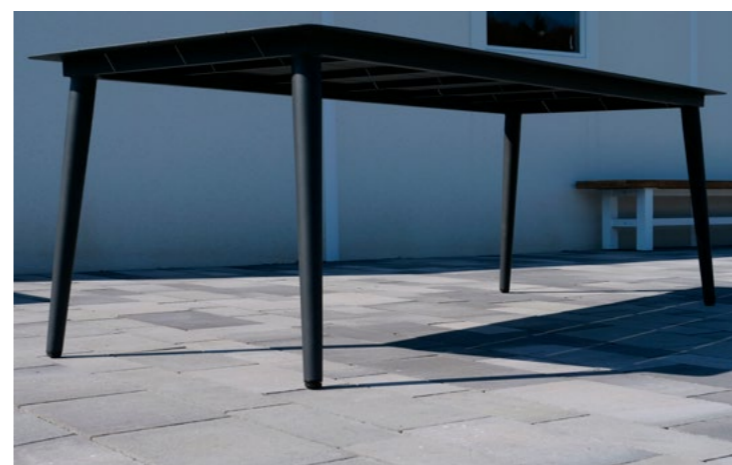

TISCHE AUS VOLLALUMINIUM

- ✓ Tischplatte aus Aluminium anthrazit pulverbeschichtet
- ✓ Durch elegantes und zeitloses Design passend zu jedem Stuhl
- ✓ Sehr pflegeleicht und witterungsbeständig
- ✓ Kann nicht rosten