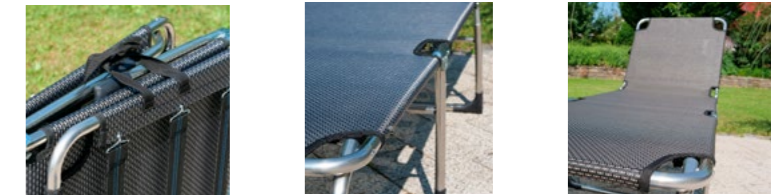

BÄDERLIEGE DREAMLINER NATURE LINE

Neu **MADE IN ITALY**

PARADISO 3-BEIN-LIEGE

MADE IN ITALY

Durch den Klappmechanismus ist die Campingliege schnell aufgebaut und funktionstüchtig. Zusammengeklappt kann man die Liege dank der Tragebänder leichter transportieren und somit auch für Strandausflüge optimal nutzen. Nutzen Sie die Liege für entspannte Sonnenstunden am Strand oder bei Ihrem nächsten Campingausflug.