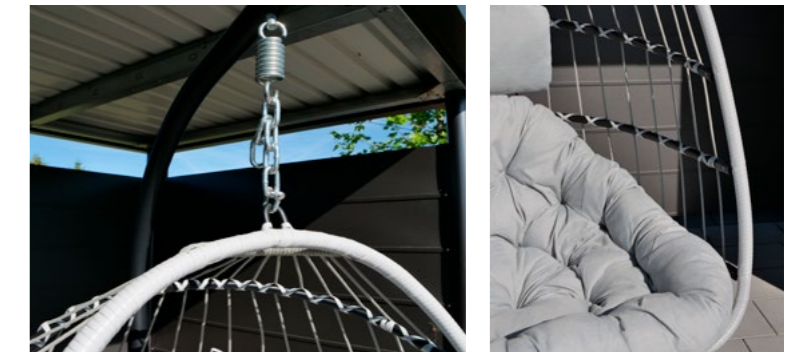

MODELL	ARTIKEL NR.	BEZUG	GESTELL/ALLGEMEIN	BELASTBAR BIS

Hängesessel
Folt Bozen
inkl. Kissen

AD 698 005

Polyester
grau meliert

Geflechtkorb Aluminium und
Stahlrohrgestell anthrazit pulverbeschichtet,
Korb komplett zusammenklappbar,
Höhenverstellung durch Ketten möglich

250 kg

MODELL	ARTIKEL NR.	BEZUG	GESTELL/ALLGEMEIN	BELASTBAR BIS

Hängesessel
Folt Meran
inkl. Kissen

AD 698 0082

Polyester
grau meliert

Geflechtkorb Aluminium und
Stahlrohrgestell anthrazit pulverbeschichtet,
Korb komplett zusammenklappbar,
Höhenverstellung durch Ketten möglich

130 kg

Hocker Tirol

AD 602 003-1

Polyester
gepolstert
grau

Aluminium anthrazit pulverbeschichtet,
faltbar
ca. 52 x 48 x 45 cm

MODELL	ARTIKEL NR.	BEZUG	GESTELL/ALLGEMEIN	BELASTBAR BIS

Hängesessel Sterzing
light grey
inkl. Kissen

AD 698 015 LG

Polyester
light grey

Gestell und Korb Stahlrohr light
grey/anthrazit pulverbeschichtet,
Korb komplett zusammenklapp-
bar, Höhenverstellung durch Ketten
möglich

130 kg

Hängesessel Sterzing
black
inkl. Kissen

AD 698 015 B

Polyester
taupe

Gestell und Korb Stahlrohr anthrazit
pulverbeschichtet,
Korb komplett zusammenklappbar,
Höhenverstellung durch Ketten
möglich

130 kg