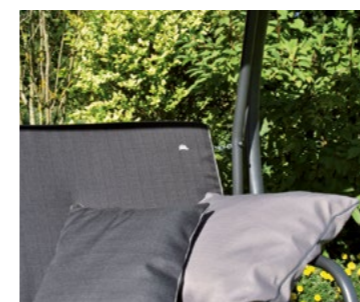

Abbildungen ähnlich

SCHAUKEL ROYAL STYLE

- ✓ Hochwertiges Stahlrohrgestell beschichtet
- ✓ Angenehmer Sitzkomfort dank moderner Bespannung und extrahoher Lehne
- ✓ 2 Wendekissen (Sitz ca. 50 x 180 cm, Lehne 60 x 180 cm) aus hochwertigen Möbelstoffen
- ✓ Komplett abziehbar und waschbar dank Reißverschluss
- ✓ 4 Sofakissen mit Kordelkeder und Reißverschluss
- ✓ Dach aus wetterfestem Primetex Gewebe
- ✓ Kissenstärke: ca. 6 cm

SUNGÖRL

SCHAUKELN

Standfläche: ca. 210 x 145 cm
Höhe: ca. 160 cm
Sitzhöhe: ca. 45 cm
Sitz & Lehne: je ca. 180 x 50 cm
Liegefläche: ca. 180 x 100 cm
Belastbarkeit: ca. 270 kg
Kissenstärke: ca. 6 cm

Passende Abdeckhaube erhältlich!

MODELL	ARTIKEL NR.	BEZUG	GESTELL/ALLGEMEIN
Schaukel Royal Style	421 000	Dach Primetex Auflage Möbelstoff grau, abziehbar	Stahlrohr verzinkt anthrazit pulverbeschichtet