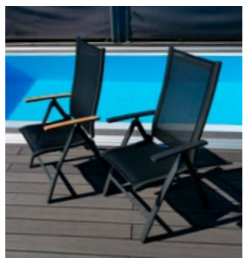

SUNGÖRL ALUGRUPPEN

- ✓ Elegant und hochwertig mit zeitlosem Design
- ✓ Kann nicht rosten dank Aluminiumgestell
- ✓ Ausziehmechanismus des Tisches ganz leicht zu bedienen
- ✓ Stühle sind stapelbar und somit platzsparend
- ✓ Pflegeleicht

5-fach verstellbar, mit Alu-Armlehne, verschweißten Nähten und ergonomisch angepasster Rückenform

	MODELL	ARTIKEL NR.	BEZUG/PLATTE	GESTELL		MODELL	ARTIKEL NR.	BEZUG/PLATTE	GESTELL		
	Ausziehtisch Bornheim Betonoptik 180/240 x 90 x 76 cm	195 080	Glasplatte mit Keramikbeschichtung in Betonoptik	Aluminium anthrazit pulverbeschichtet			Ausziehtisch Bamberg Betonoptik 140/180 x 90 x 76 cm 160/210 x 90 x 76 cm	195 082 195 090	Glasplatte mit Keramikbeschichtung in Betonoptik	Aluminium anthrazit pulverbeschichtet	
	Stapelsessel Bornheim schwarz	16021	Textilen schwarz	Aluminium anthrazit pulverbeschichtet			Stapelsessel Bamberg mit Teak	16031	Textilen schwarz	Aluminium anthrazit pulverbeschichtet Armlehne mit Teakeinlage	
	Stapelsessel Bornheim hellgrau	16022	Textilen hellgrau	Aluminium anthrazit pulverbeschichtet			Stapelsessel Bamberg	17041	Textilen schwarz	Aluminium anthrazit pulverbeschichtet Armlehne Aluminium	
	Klappsessel Bornheim schwarz	16044	Textilen schwarz	Aluminium anthrazit pulverbeschichtet			Klappsessel Bamberg	16066	Textilen schwarz	Aluminium anthrazit pulverbeschichtet Armlehne Teak natur