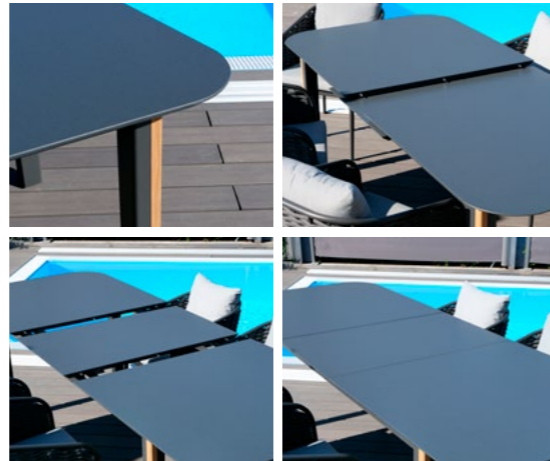

BALI

New

✓ Modern ✓ Zeitlos ✓ Elegant ✓ Hochwertig