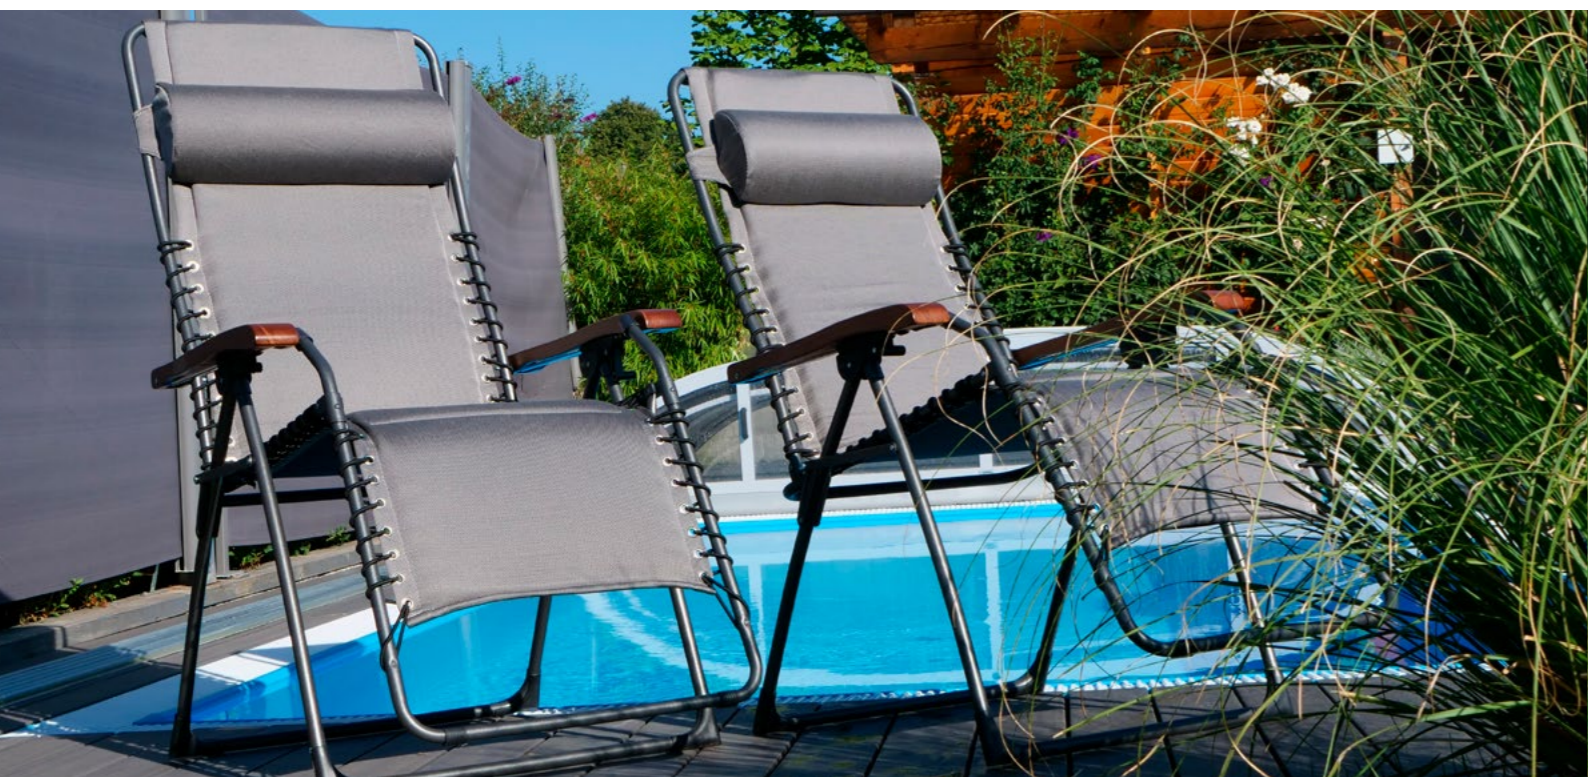

O A S I R E L A X S E S S E L A L U M I N I U M

STANDARD NORMAL/XL

Oasi Aluminium in Zahlen:

Oasi Aluminium:
Gewicht ca. 5 kg
belastbar mit bis zu 130 kg

Oasi Aluminium XL:
Gewicht ca. 6 kg
belastbar mit bis zu 130 kg

Gebrauchsempfehlung:
über 175 cm Körpergröße -> XL